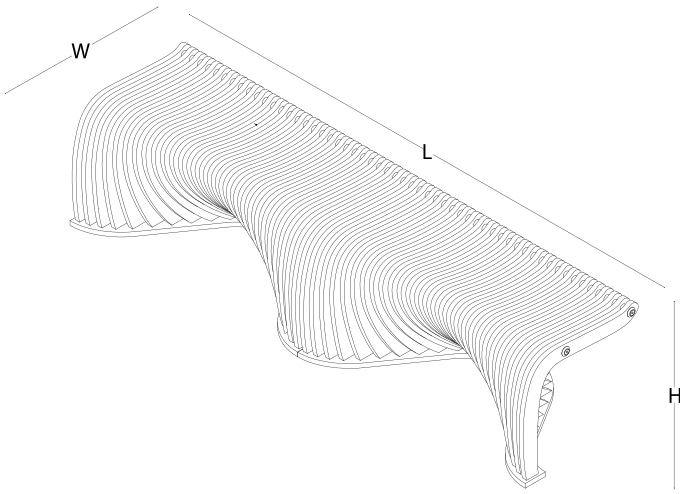

BELUGA

by
bürotime

teknik doküman

BELUGA

Atilla Kuzu

“Çok sayıda kayıttın bir araya gelerek zemine bastığı izdüşümünde çizdiği yay formları ile kendi taşıyıcılığını sağlarken, iki kişinin oturma fonksiyonunu alan olarak tanımlıyor. Beluga'nın dengesini sağlayan, zemine basan yay formlarının içe doğru yaptığı kavisler, kullanıcının oturma eylemi sırasında ayaklarını geriye doğru konumlandırabilmesine imkan yaratmaktadır. Kamusal alan ya da özel mekanlar içinde konumlandırmaya olanak sağlayan bir tasarıma sahiptir. Ergonomik olarak oturma fonksiyonunu destekleyecek bir yapı oluştururken organik görünümü ile doğaya ait bir form izlenimi yaratmaktadır.”

Ergonomi ve sađlamliđı merkeze alarak tasarlanan Beluga, yenilikçi tarzıyla bulunduđu ortamı estetik olarak üst düzeye taşıyan modern bir bekleme alanı mobilyasıdır.

Çok sayıda kayıttın bir araya gelmesi sonucu oluşan akıcı yapısı ve zeminde oluşturduğu kavisli yay formu doğru oturma açısı oluşturarak konforlu bir oturma deneyimi sunuyor.

Beluga, heykelsimsi yapısı sayesinde, sıradan bir ortak alan mobilyasından daha çok tasarım objesi kimliği ile bulunduđu alana ferah ve özgün bir hava getiriyor. Alternatifli renk seçeneđi ve çoklu kullanım olanađı sayesinde ofis, otel, hastane gibi kurumların bekleme alanlarından, müze, sanat galerisi, tiyatro ve konser salonu fuaye alanlarına kadar pek çok mekana uyum sağlıyor.

ürün ailesi _____

ölçü tablosu _____

H 46,8 W 51,3 L 201,6

H

W

renk seçenekleri _____

lake

beyaz