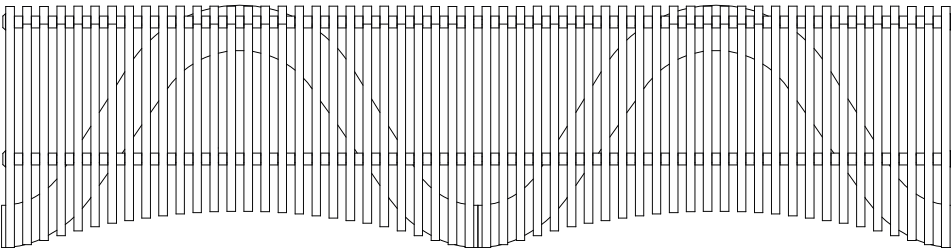

BELUGA

by
bürotime

teknik doküman

BELUGA

Atilla Kuzu

“Çok sayıda kayıttın bir araya gelerek zemine bastığı izdüşümünde çizdiği yay formları ile kendi taşıyıcılığını sağlarken, iki kişinin oturma fonksiyonunu alan olarak tanımlıyor. Beluga'nın dengesini sağlayan, zemine basan yay formlarının içe doğru yaptığı kavisler, kullanıcının oturma eylemi sırasında ayaklarını geriye doğru konumlandırabilmesine imkan yaratmaktadır. Kamusal alan ya da özel mekanlar içinde konumlandırmaya olanak sağlayan bir tasarıma sahiptir. Ergonomik olarak oturma fonksiyonunu destekleyecek bir yapı oluştururken organik görünümü ile doğaya ait bir form izlenimi yaratmaktadır.”

ürün ailesi _____

ölçü tablosu _____

H 46,8 W 51,3 L 201,6

H

W

renk seçenekleri _____

lake

beyaz