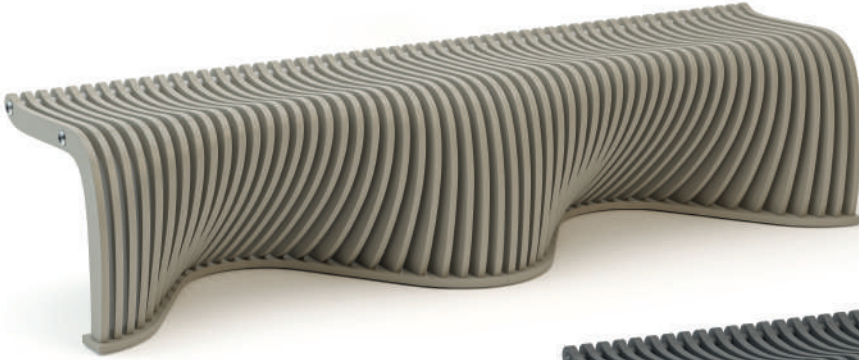

BELUGA

by
bürotime

teknik doküman

BELUGA

Atilla Kuzu

“Çok sayıda kayıttın bir araya gelerek zemine bastığı izdüşümünde çizdiği yay formları ile kendi taşıyıcılığını sağlarken, iki kişinin oturma fonksiyonunu alan olarak tanımlıyor. Beluga'nın dengesini sağlayan, zemine basan yay formlarının içe doğru yaptığı kavisler, kullanıcının oturma eylemi sırasında ayaklarını geriye doğru konumlandırabilmesine imkan yaratmaktadır. Kamusal alan ya da özel mekanlar içinde konumlandırmaya olanak sağlayan bir tasarıma sahiptir. Ergonomik olarak oturma fonksiyonunu destekleyecek bir yapı oluştururken organik görünümü ile doğaya ait bir form izlenimi yaratmaktadır.”

Ergonomi ve sađlamliđı merkeze alarak tasarlanan Beluga, yenilikçi tarzıyla bulunduđu ortamı estetik olarak üst düzeye taşıyan modern bir bekleme alanı mobilyasıdır.

Çok sayıda kayıttın bir araya gelmesi sonucu oluşan akıcı yapısı ve zeminde oluşturduğu kavisli yay formu doğru oturma açısı oluşturarak konforlu bir oturma deneyimi sunuyor.

Beluga, heykelsimsi yapısı sayesinde, sıradan bir ortak alan mobilyasından daha çok tasarım objesi kimliği ile bulunduđu alana ferah ve özgün bir hava getiriyor. Alternatifli renk seçeneđi ve çoklu kullanım olanađı sayesinde ofis, otel, hastane gibi kurumların bekleme alanlarından, müze, sanat galerisi, tiyatro ve konser salonu fuaye alanlarına kadar pek çok mekana uyum sağlıyor.

ürün ailesi _____

ölçü tablosu _____

H 46,8 W 51,3 L 201,6

H

W

renk seçenekleri _____

lake

beyaz