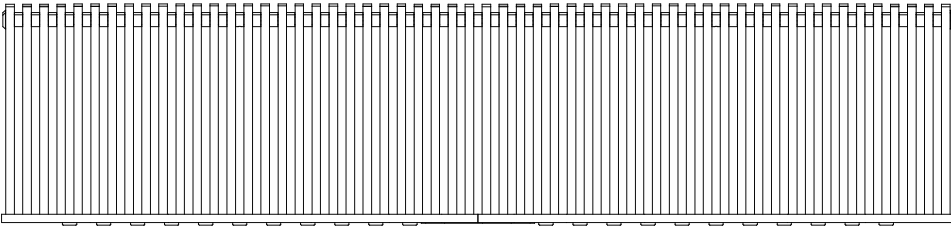

BELUGA

by
bürotime

teknik doküman

BELUGA

Atilla Kuzu

“Çok sayıda kayıttın bir araya gelerek zemine bastığı izdüşümünde çizdiği yay formları ile kendi taşıyıcılığını sağlarken, iki kişinin oturma fonksiyonunu alan olarak tanımlıyor. Beluga'nın dengesini sağlayan, zemine basan yay formlarının içe doğru yaptığı kavisler, kullanıcının oturma eylemi sırasında ayaklarını geriye doğru konumlandırabilmesine imkan yaratmaktadır. Kamusal alan ya da özel mekanlar içinde konumlandırmaya olanak sağlayan bir tasarıma sahiptir. Ergonomik olarak oturma fonksiyonunu destekleyecek bir yapı oluştururken organik görünümü ile doğaya ait bir form izlenimi yaratmaktadır.”

Ergonomi ve sađlamliđı merkeze alarak tasarlanan Beluga, yenilikçi tarzıyla bulunduđu ortamı estetik olarak üst düzeye taşıyan modern bir bekleme alanı mobilyasıdır.

Çok sayıda kayıttın bir araya gelmesi sonucu oluşan akıcı yapısı ve zeminde oluşturduğu kavisli yay formu doğru oturma açısı oluşturarak konforlu bir oturma deneyimi sunuyor.

Beluga, heykelsimsi yapısı sayesinde, sıradan bir ortak alan mobilyasından daha çok tasarım objesi kimliği ile bulunduđu alana ferah ve özgün bir hava getiriyor. Alternatifli renk seçeneđi ve çoklu kullanım olanađı sayesinde ofis, otel, hastane gibi kurumların bekleme alanlarından, müze, sanat galerisi, tiyatro ve konser salonu fuaye alanlarına kadar pek çok mekana uyum sağlıyor.

ürün ailesi _____

ölçü tablosu _____

H 46,8 W 51,3 L 201,6

H

W

renk seçenekleri _____

lake

beyaz