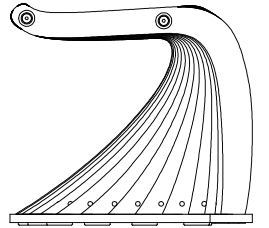

BELUGA

by
bürotime

teknik doküman

BELUGA

Atilla Kuzu

“Çok sayıda kayıttın bir araya gelerek zemine bastığı izdüşümünde çizdiği yay formları ile kendi taşıyıcılığını sağlarken, iki kişinin oturma fonksiyonunu alan olarak tanımlıyor. Beluga'nın dengesini sağlayan, zemine basan yay formlarının içe doğru yaptığı kavisler, kullanıcının oturma eylemi sırasında ayaklarını geriye doğru konumlandırabilmesine imkan yaratmaktadır. Kamusal alan ya da özel mekanlar içinde konumlandırmaya olanak sağlayan bir tasarıma sahiptir. Ergonomik olarak oturma fonksiyonunu destekleyecek bir yapı oluştururken organik görünümü ile doğaya ait bir form izlenimi yaratmaktadır.”

ürün ailesi _____

ölçü tablosu _____

H 46,8 W 51,3 L 201,6

H

W

renk seçenekleri _____

lake

beyaz